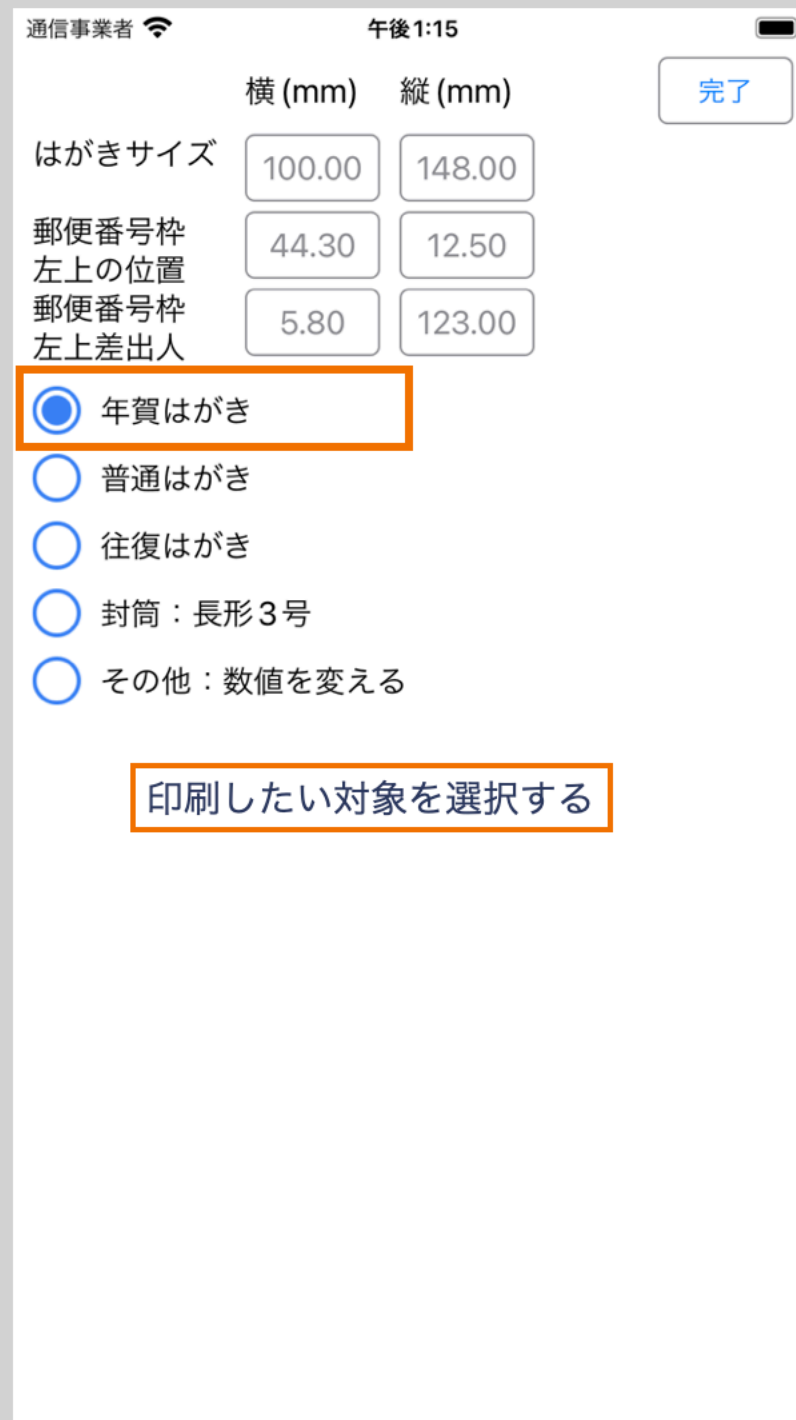

# 用紙サイズにはがきを選択できないとき

TS8030/CANONの例

はがきの設定

プリンターの設定/プリンター情報取得

印刷時

## 注意事項

プリンターの「設定」「本体設定」「給紙設定」「用紙設定不一致を検知」を「いいえ」にしておく。  
往復はがきはリアトレイに宛先郵便番号枠を下にしてセットする。