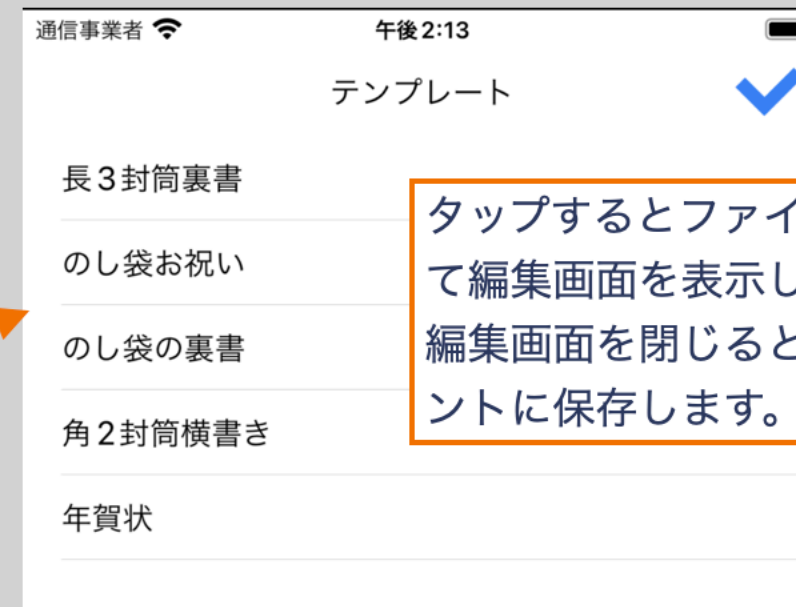

# メニュー

本マニュアルの「初めに」を参照してください。

タップするとファイルを開いて編集画面を表示します。編集画面を閉じるとドキュメントに保存します。

使い方のファイル全てを復元してメイン画面に表示します。

アプリの外観モードを選べます。